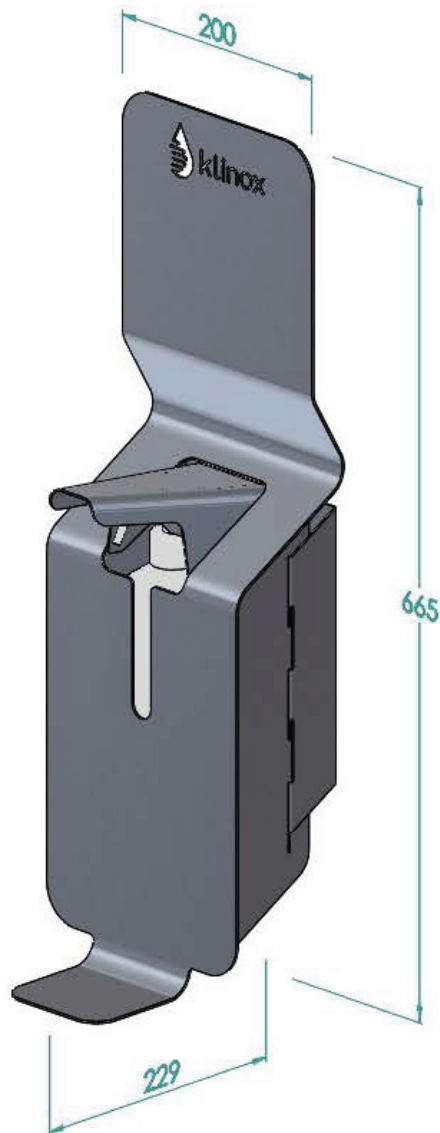

Desinfectie zuil

wand model

afmetingen zuil

MAXIMALE afmetingen fles en pomp

MINIMALE afmetingen fles en pomp

Deze desinfectiezuil maakt handhygiëne eenvoudig.

Zoek je een compacte oplossing? Kies dan voor het wandmodel dat je eenvoudig bevestigt in elk type wand.

Afmetingen

De zuil:

Lengte: 229mm
Breedte: 200mm
Hoogte: 665mm

De fles:

Lengte: min. 60mm - max. 90mm
Breedte: min. 60mm - max. 90mm
Hoogte: min. 195mm - max. 300mm

De pomp:

Lengte: min. 90mm - max. 150mm

Optioneel:

Afmetingen

De zuil:

Lengte: 370mm

Breedte: 370mm

Hoogte: 1492mm

De fles:

Lengte: min. 60mm - max. 90mm

Breedte: min. 60mm - max. 90mm