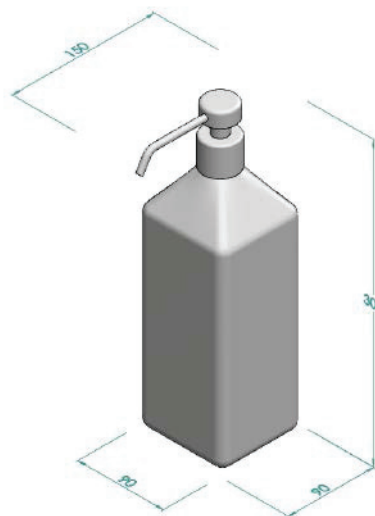

Afmetingen

De zuil:

Lengte: 229mm
Breedte: 200mm
Hoogte: 665mm

De fles:

Lengte: min. 60mm - max. 90mm
Breedte: min. 60mm - max. 90mm
Hoogte: min. 195mm - max. 300mm

De pomp:

Lengte: min. 90mm - max. 150mm

Optioneel:

MAXIMALE afmetingen fles en pomp

MINIMALE afmetingen fles en pomp

Deze desinfectiezuil maakt handhygiëne eenvoudig.

Plaats je zuil op een staander, al dan niet verankerd in de vloer of op wieltjes.

De keuze is aan jou.

Afmetingen

De zuil:

Lengte: 370mm

Breedte: 370mm

Hoogte: 1492mm

De fles:

Lengte: min. 60mm - max. 90mm

Breedte: min. 60mm - max. 90mm