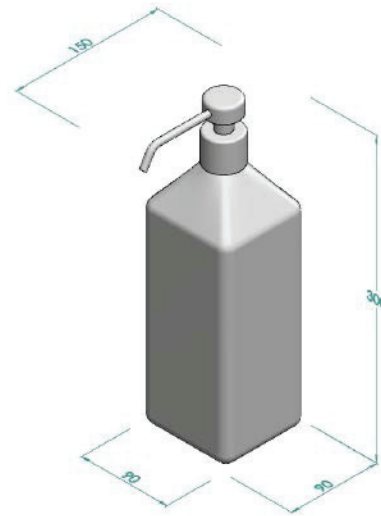

Desinfectie zuil

wand model

afmetingen zuil

MAXIMALE afmetingen fles en pomp

MINIMALE afmetingen fles en pomp

Deze desinfectiezuil maakt handhygiëne eenvoudig.

Zoek je een compacte oplossing? Kies dan voor het wandmodel dat je eenvoudig bevestigt in elk type wand.

Afmetingen

De zuil:

Lengte: 229mm
Breedte: 200mm
Hoogte: 665mm

De fles:

Lengte: min. 60mm - max. 90mm
Breedte: min. 60mm - max. 90mm
Hoogte: min. 195mm - max. 300mm

De pomp:

Lengte: min. 90mm - max. 150mm

Optioneel:

MAXIMALE afmetingen fles en pomp

MINIMALE afmetingen fles en pomp

Deze desinfectiezuil maakt handhygiëne eenvoudig.

Plaats je zuil op een staander, al dan niet verankerd in de vloer of op wieltjes.

De keuze is aan jou.

Afmetingen

De zuil:

Lengte: 370mm

Breedte: 370mm

Hoogte: 1492mm

De fles:

Lengte: min. 60mm - max. 90mm

Breedte: min. 60mm - max. 90mm