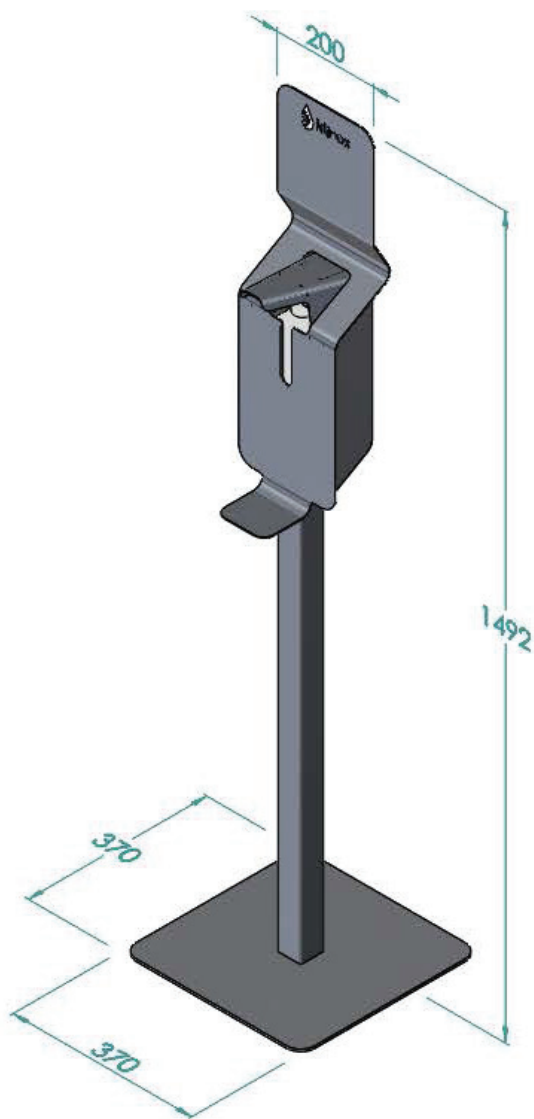

Desinfectie zuil

staand model

afmetingen zuil